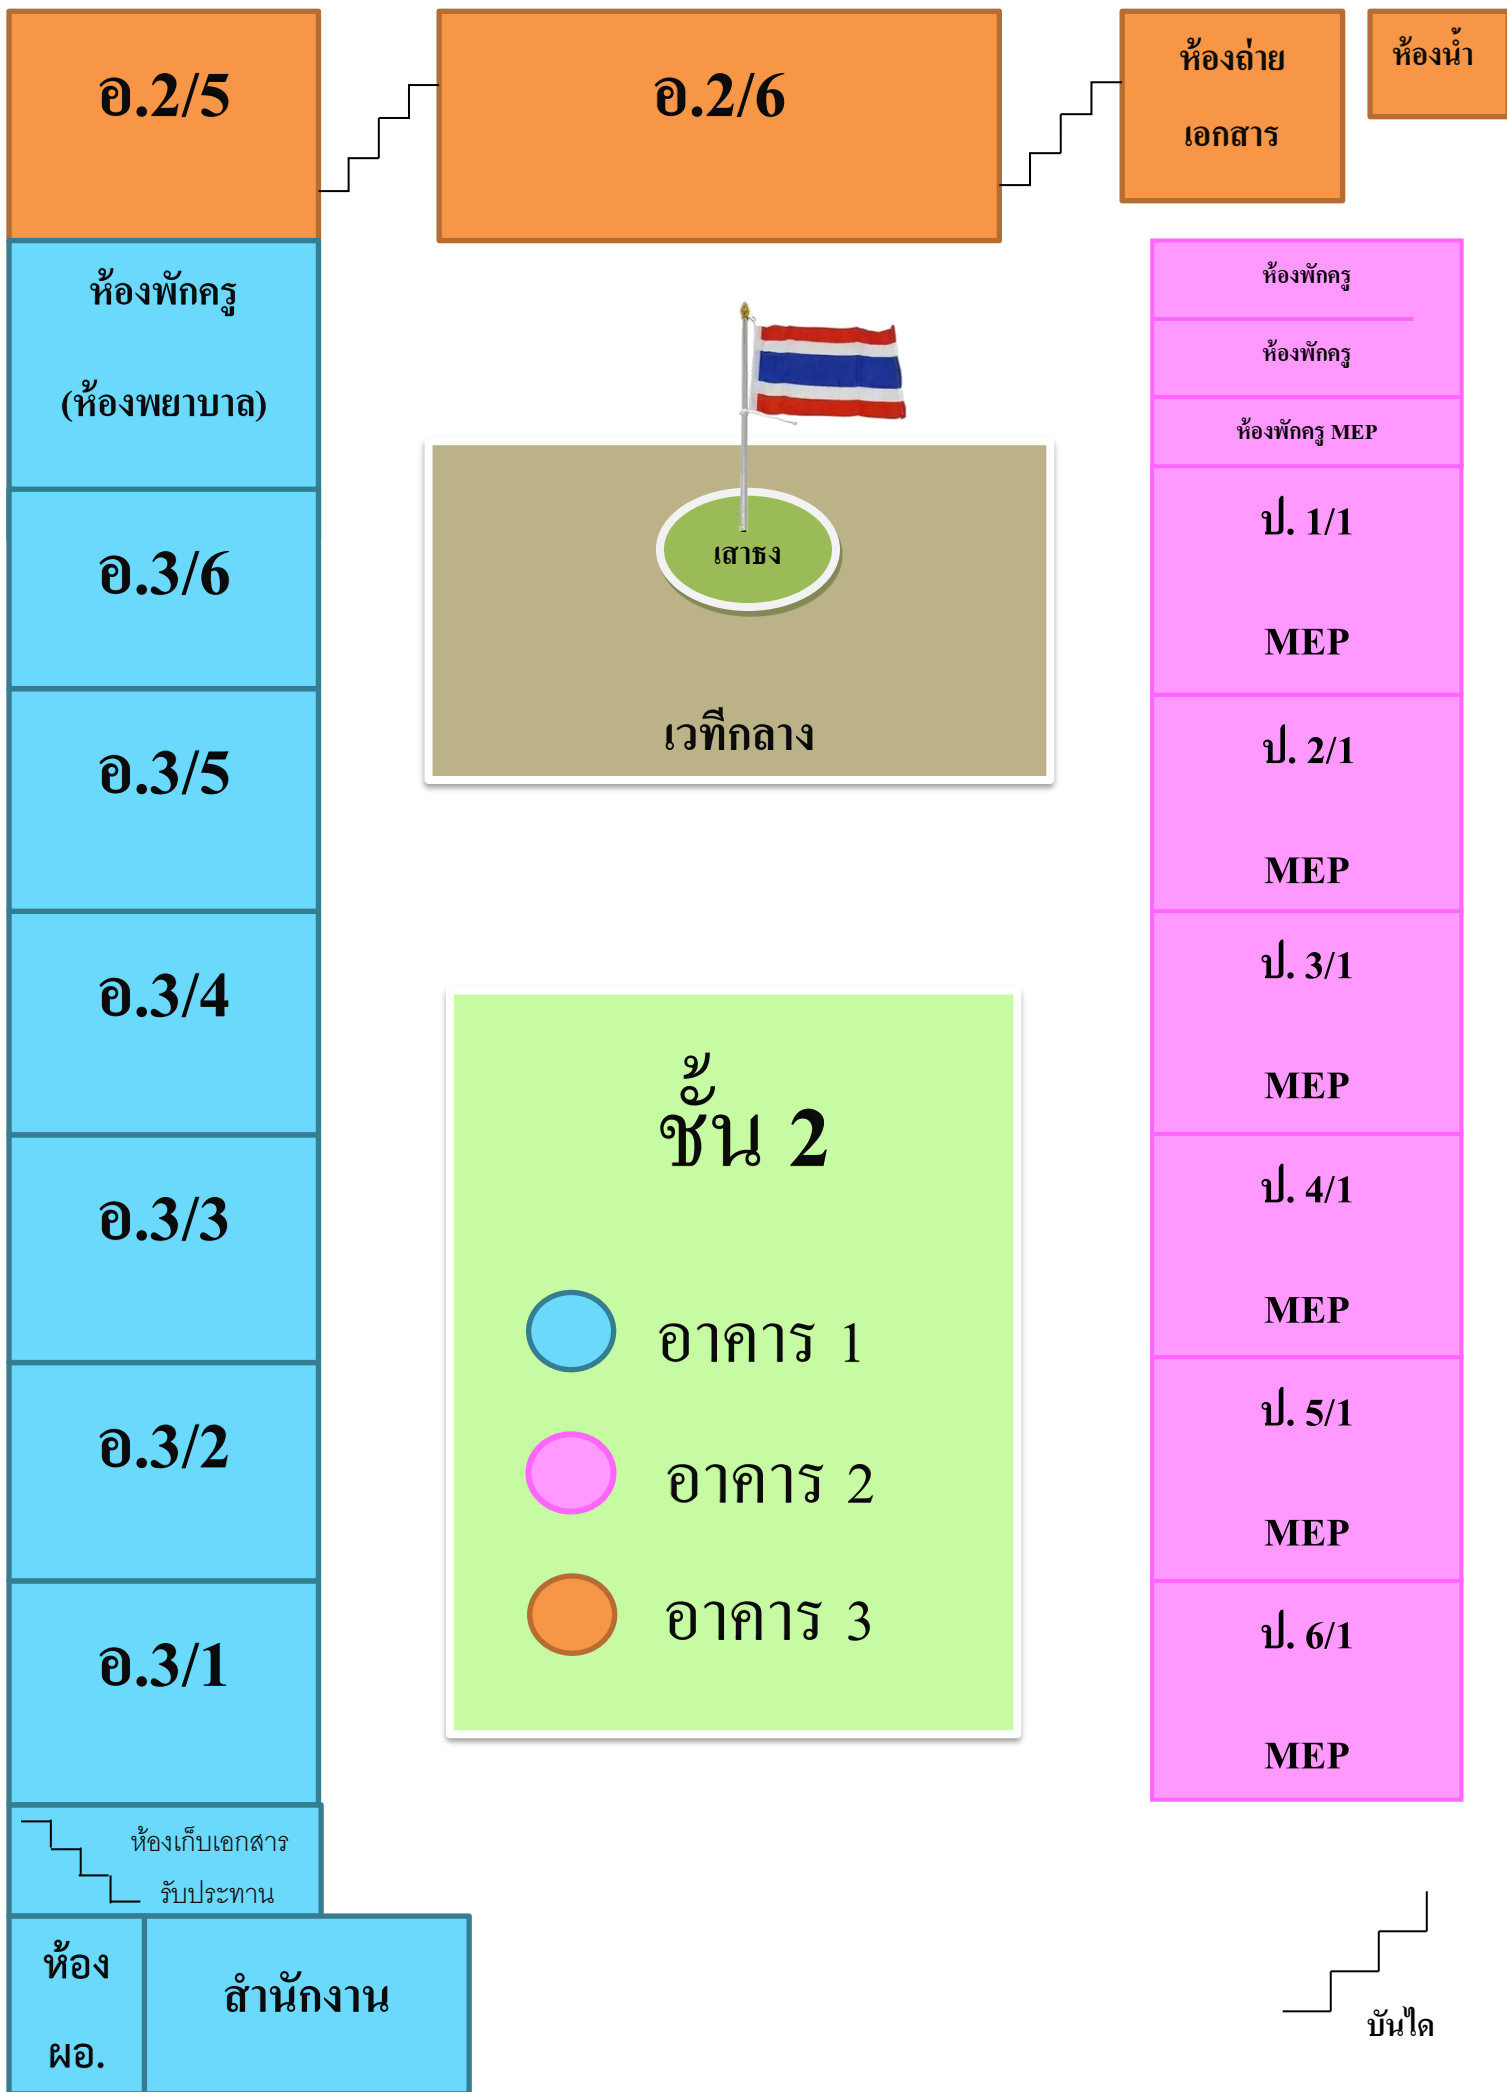

อ.1/2

อ.1/1

ห้องพัสดุ

สนามเด็กเล่น

ที่พักผู้ปกครอง

ห้อง
เก็บอุปกรณ์

ห้องวัดผล

ศูนย์สื่อ อบ.

ห้องสมุด

ห้องพละ

ห้องน้ำ

ชุมพระ

สวนน้ำตก

ป้อมยาม

ป.1/7
ห้องสอบที่ 6

ห้อง คณิตศาสตร์

ป.2/2
ห้องสอบที่ 1

ป.1/6
ห้องสอบที่ 5

ห้องพักครู

ห้องพัก

ป.2/3
ห้องสอบที่ 2

ห้องคอม

ป.2/4
ห้องสอบที่ 3

ป.1/5
ห้องสอบที่ 4

ป.2/5
ห้องสอบที่ 4

ป.1/4
ห้องสอบที่ 3

ชั้น 3

- อาคาร 1
- อาคาร 2
- อาคาร 3

ป.2/6
ห้องสอบที่ 5

ป.1/3
ห้องสอบที่ 2

ป.2/7
ห้องสอบที่ 6

ป.1/2
ห้องสอบที่ 1